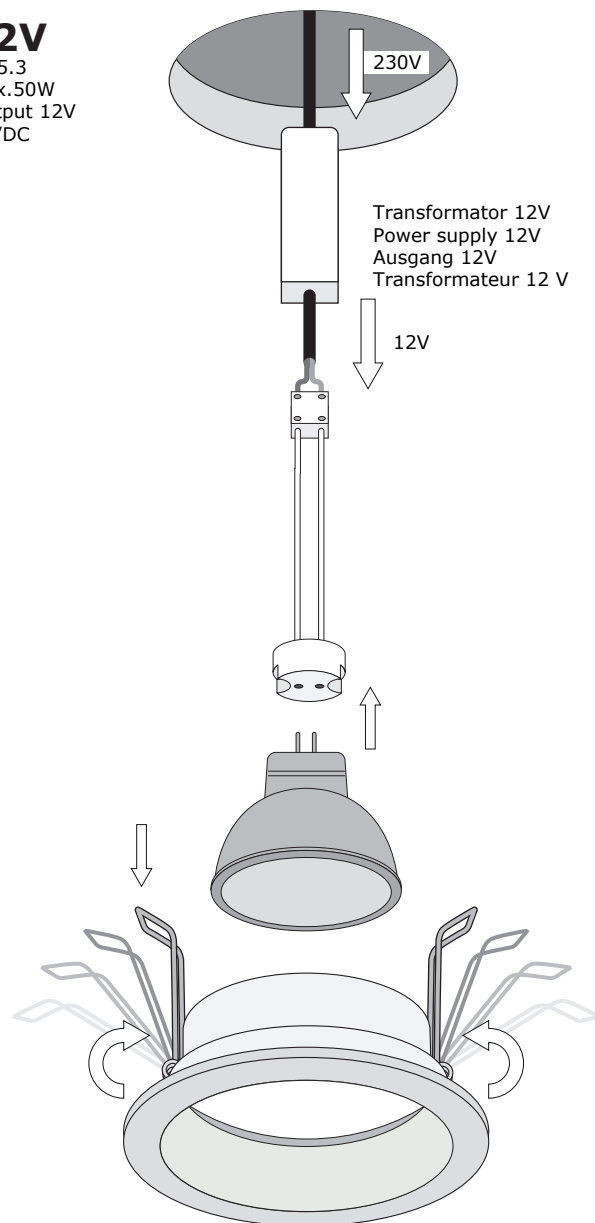

1

Installation Manual/Installatie handleiding Anleitung/Manuel d'installation

YPHIX®

Arezzo 50184410
Arezzo 50184411
Arezzo 50184420
Arezzo 50184421

2

Cut out Ø75-Ø78mm
Zaagmaat Ø75-Ø78mm
Sägemaß Ø75-Ø78mm
Faire un trou de 75 et 78 mm de diamètre

3

230V
GU10
Max.50W

12V
GU5.3
Max.50W
Output 12V
AC/DC

4