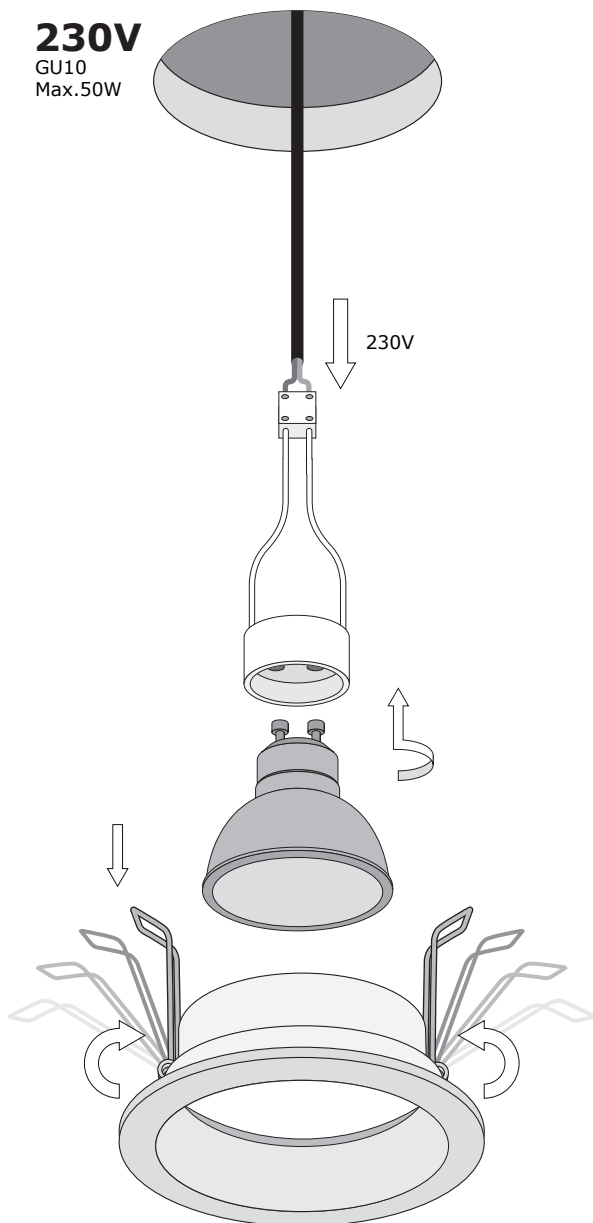

1

Installation Manual/Installatie handleiding Anleitung/Manuel d'installation

YPHIX®

Arezzo 50184410
Arezzo 50184411
Arezzo 50184420
Arezzo 50184421

2

Cut out Ø75-Ø78mm
Zaagmaat Ø75-Ø78mm
Sägemaß Ø75-Ø78mm
Faire un trou de 75 et 78 mm de diamètre

3

230V
GU10
Max.50W

12V
GU5.3
Max.50W
Output 12V
AC/DC

4